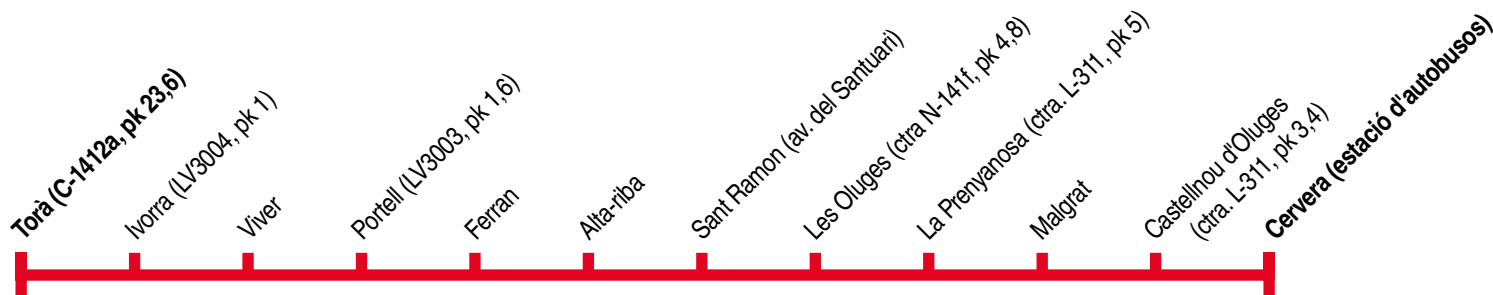

Torà - Cervera

504

Torà ▶ Cervera

1(a)* **Esc** **6**(a)*

Parada	06.00	07.10	07.15
Torà (C-1412a, pk 23,6)	06.00	-	-
Ivorra (LV3004, pk 1)	06.05	-	-
Viver	06.10	07.10	07.10
Portell (LV3003, pk 1,6)	06.15	07.15	07.15
Ferran	06.19	-	07.19
Alta-riba	06.25	-	07.25
Sant Ramon (av. del Santuari)	06.28	07.20	07.28
Les Oluges (ctra N-141f, pk 4,8)	06.33	07.25	07.33
La Prenyanosa (ctra. L-311, pk 5)	06.40	07.38	07.46
Malgrat	06.44	07.41	07.49
Castellnou d'Oluges (ctra. L-311, pk 3,4)	06.48	07.45	07.53
Cervera (estació d'autobusos)	06.53	07.55	08.03

Cervera ▶ Torà

3(a)* **4**(a)* **5**(a)* **1**(a)* **1**(a)*

Parada	12.00	12.55	13.55	15.55	19.30
Cervera (estació d'autobusos)	12.00	12.55	13.55	15.55	19.30
Castellnou d'Oluges (ctra. L-311, pk 3,4)	12.15	13.15	14.15	16.15	19.45
Malgrat	12.19	13.19	14.19	16.19	19.49
La Prenyanosa (ctra. L-311, pk 5)	12.22	13.22	14.22	16.22	19.52
les Oluges (ctra N-141f, pk 4,8)	12.35	13.35	14.35	16.35	20.00
Sant Ramon (av. del Santuari)	12.40	13.40	14.40	16.40	20.05
Alta-riba	12.43	13.43	14.43	16.43	20.08
Ferran	12.49	13.49	14.49	16.49	20.14
Portell (LV3003, pk 1,6)	12.53	13.53	14.53	16.53	20.18
Viver	12.58	13.58	14.58	16.58	20.23
Ivorra (LV3004, pk 1)	-	-	-	-	20.25
Torà (C-1412a, pk 23,6)	-	-	-	-	20.30

Esc dies lectius del calendari escolar. Aquests són serveis escolars que es podran utilitzar només en cas de disponibilitat de places.

- **1** de dilluns a divendres feiners
- **3** de dilluns a divendres feiners i divendres festius que es faci mercat a Cervera
- **4** divendres lectius
- **5** dimecres lectius
- **6** de dilluns a divendres feiners no lectius i divendres festius que es faci mercat a Cervera

* Servei a la demanda. Aquest servei només es prestarà sota demanada. Cal que sol·liciteu el servei abans de les 12.00 h del dia anterior (laborable) trucant al ☎ 973 532 127.

(a) parades a Ferran i Alta-riba a la demanda, aquestes parades només s'efectuaran si s'han demanat prèviament.