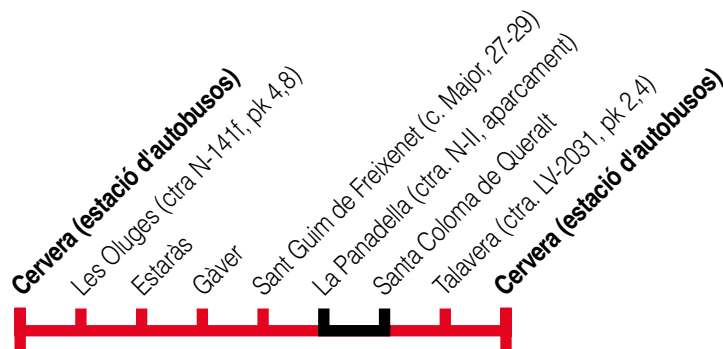

Cervera - Santa Coloma de Queralt - Cervera

506

Cervera ▶ Santa Coloma de Queralt ▶ Cervera

i*

Cervera (estació d'autobusos)	11.00
Les Oluges (ctra N-141f, pk 4,8)	11.05
Estaràs	11.11
Gàver	11.14
Sant Guim de Freixenet (c. Major, 27-29)	11.20
La Panadella (ctra. N-II, aparcament)	11.25
Santa Coloma de Queralt	11.35
Talavera (ctra. LV-2031, pk 2,4)	11.45
Cervera (estació d'autobusos)	12.05

Cervera ▶ Santa Coloma de Queralt ▶ Cervera

i*

Cervera (estació d'autobusos)	18.15
Talavera (ctra. LV-2031, pk 2,4)	18.35
Santa Coloma de Queralt	18.45
La Panadella (ctra. N-II, aparcament)	18.55
Sant Guim de Freixenet (c. Major, 12)	19.00
Gàver	19.06
Estaràs	19.09
Les Oluges (ctra N-141f, pk 4,8)	19.15
Cervera (estació d'autobusos)	19.20

i de dilluns a divendres feiners

* Servei a la demanda. Aquest servei només es prestarà sota demanada. Cal que sol·liciteu el servei abans de les 12.00 h del dia anterior (laborable) trucant al **973 532 127**.