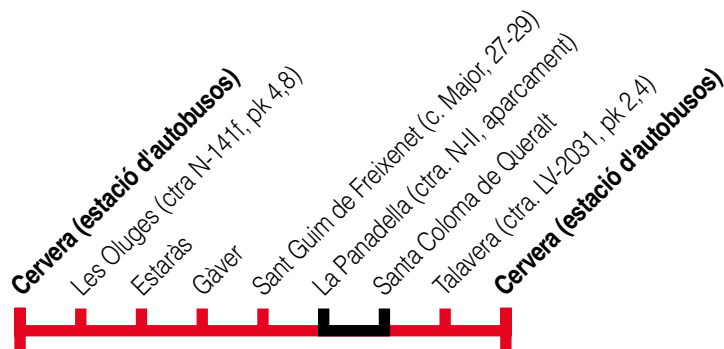

Cervera - Santa Coloma de Queralt - Cervera

506

Cervera ▶ Santa Coloma de Queralt ▶ Cervera

i*

Cervera (estació d'autobusos)	11.00
Les Oluges (ctra N-141f, pk 4,8)	11.05
Estaràs	11.11
Gàver	11.14
Sant Guim de Freixenet (c. Major, 27-29)	11.20
La Panadella (ctra. N-II, aparcament)	11.25
Santa Coloma de Queralt	11.35
Talavera (ctra. LV-2031, pk 2,4)	11.45
Cervera (estació d'autobusos)	12.05

Cervera ▶ Santa Coloma de Queralt ▶ Cervera

i*

Cervera (estació d'autobusos)	18.15
Talavera (ctra. LV-2031, pk 2,4)	18.35
Santa Coloma de Queralt	18.45
La Panadella (ctra. N-II, aparcament)	18.55
Sant Guim de Freixenet (c. Major, 12)	19.00
Gàver	19.06
Estaràs	19.09
Les Oluges (ctra N-141f, pk 4,8)	19.15
Cervera (estació d'autobusos)	19.20

i de dilluns a divendres feiners

* Servei a la demanda. Aquest servei només es prestarà sota demanada. Cal que sol·liciteu el servei abans de les 12.00 h del dia anterior (laborable) trucant al **973 532 127**.